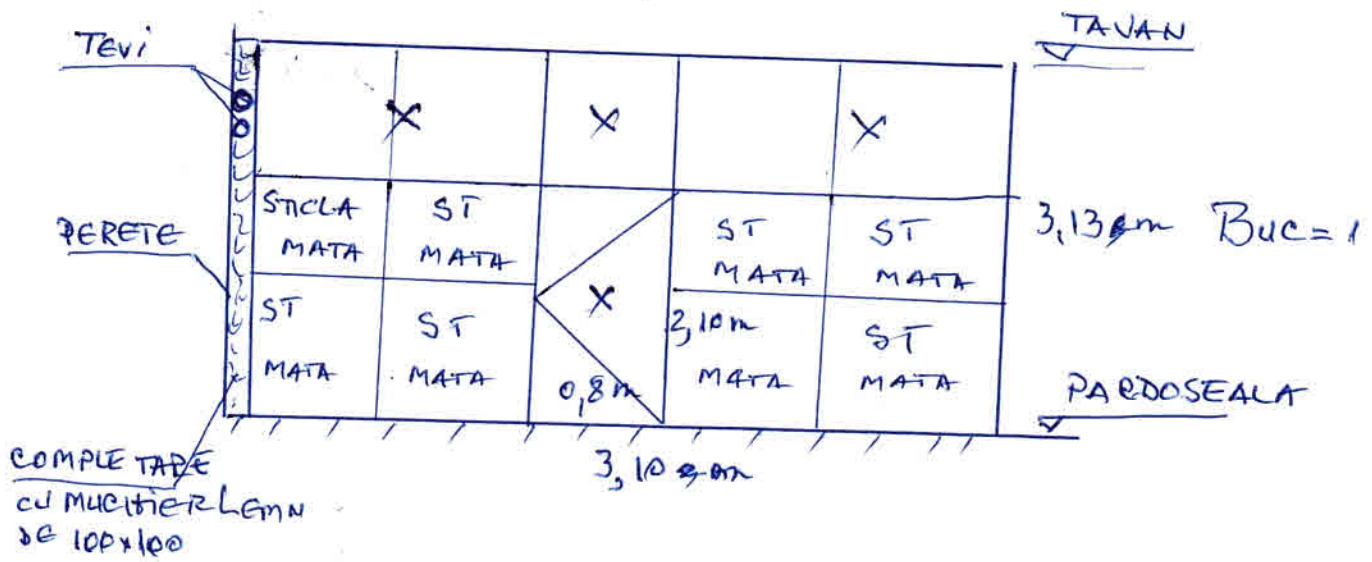

FARMACIE

- TÂMLĂRIE DE INTERIOR PVC - CULOARE ALB. (4 camere)
- USI FARA PRAGURI.

① Usă la vestiar

② Usă nisa perete în vestiar

③ Glasvand la receptură:

④ Chiseu din hol principal:

⑤ Ușa din hol mare spre hol mic we.

②

⑥ Ușa dintre hol mare spre hol mic dep. de medicamente

⑦ Ușa spre we

⑧ Ușa cabină we

⑨ Ușa de la recepția spre farmacie

⑩ Ușa exterioră intrare farmacie

⑪ Ușa din farmacie spre hol dep. de medicamente

⑫ Ușa din Birou spre farmacie:

PAY. NR 1 - Parter - Camera de gardă

⑬ Ușa PVC de interior:

Intocmit  
 Ing. Stănică Romeo  
 TSP