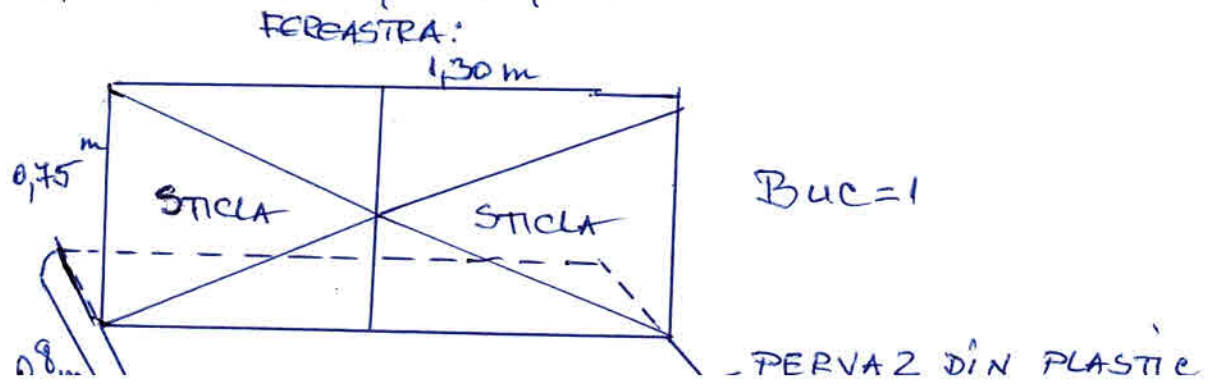

FARMACIE

- TÂMLĂRIE DE INTERIOR PVC - CULOARE ALB. (4 camere)
- USI FARA PRAGURI.

① Usă la vestiar

② Usă nisa perete în vestiar

③ Glasvand la receptură:

④ Chiseu din hol principal:

⑤ Ușa din hol mare spre hol mic we.

②

⑥ Ușa dintre hol mare spre hol mic dep. de medicamente

⑦ Ușa spre we

⑧ Ușa cabină we

⑨ Ușa de la recepția spre farmacie

⑩ Ușa exterioră intrare farmacie

⑪ Ușa din farmacie spre hol dep. de medicamente

⑫ Ușa din Birou spre farmacie: