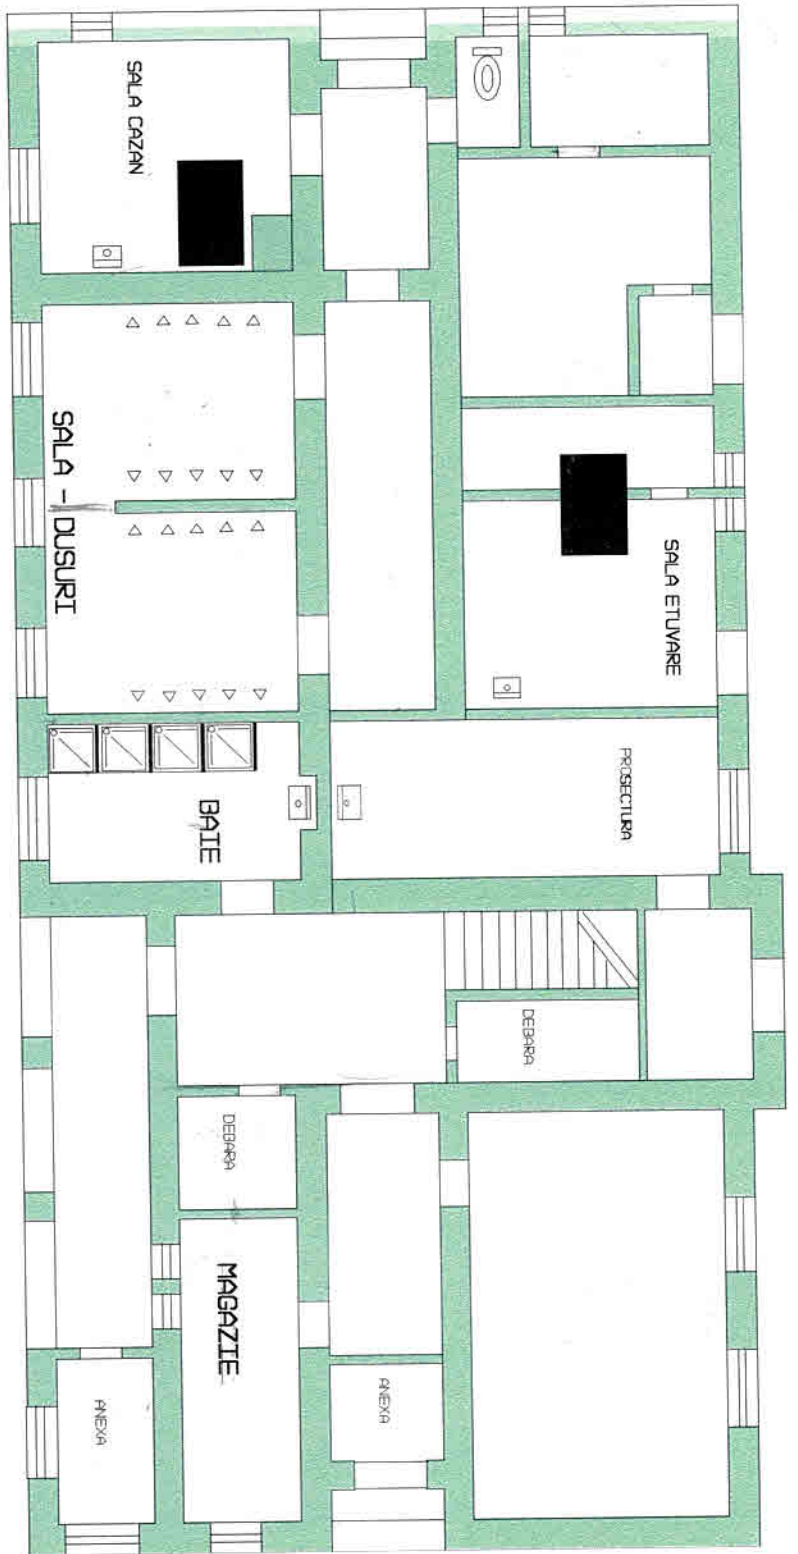

**SCHITA PAVILION 3-ETAJ (26 paturi)**

(SITUATIA ACTUALA)

ING. STĂNICA ROM.  
TSP

SCHITA PAVILION 3 - Parter  
(SITUATIA ACUALA)

)

)